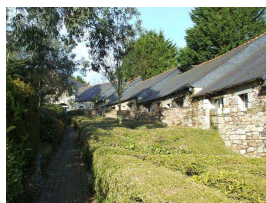

LE HAMEAU

Tarifs à la nuit base double

CHAMBRE	80 €
STUDIO	90 €
APPARTHOTEL 4 PERS	210 €
APPARTHOTEL 6 PERS	280 €